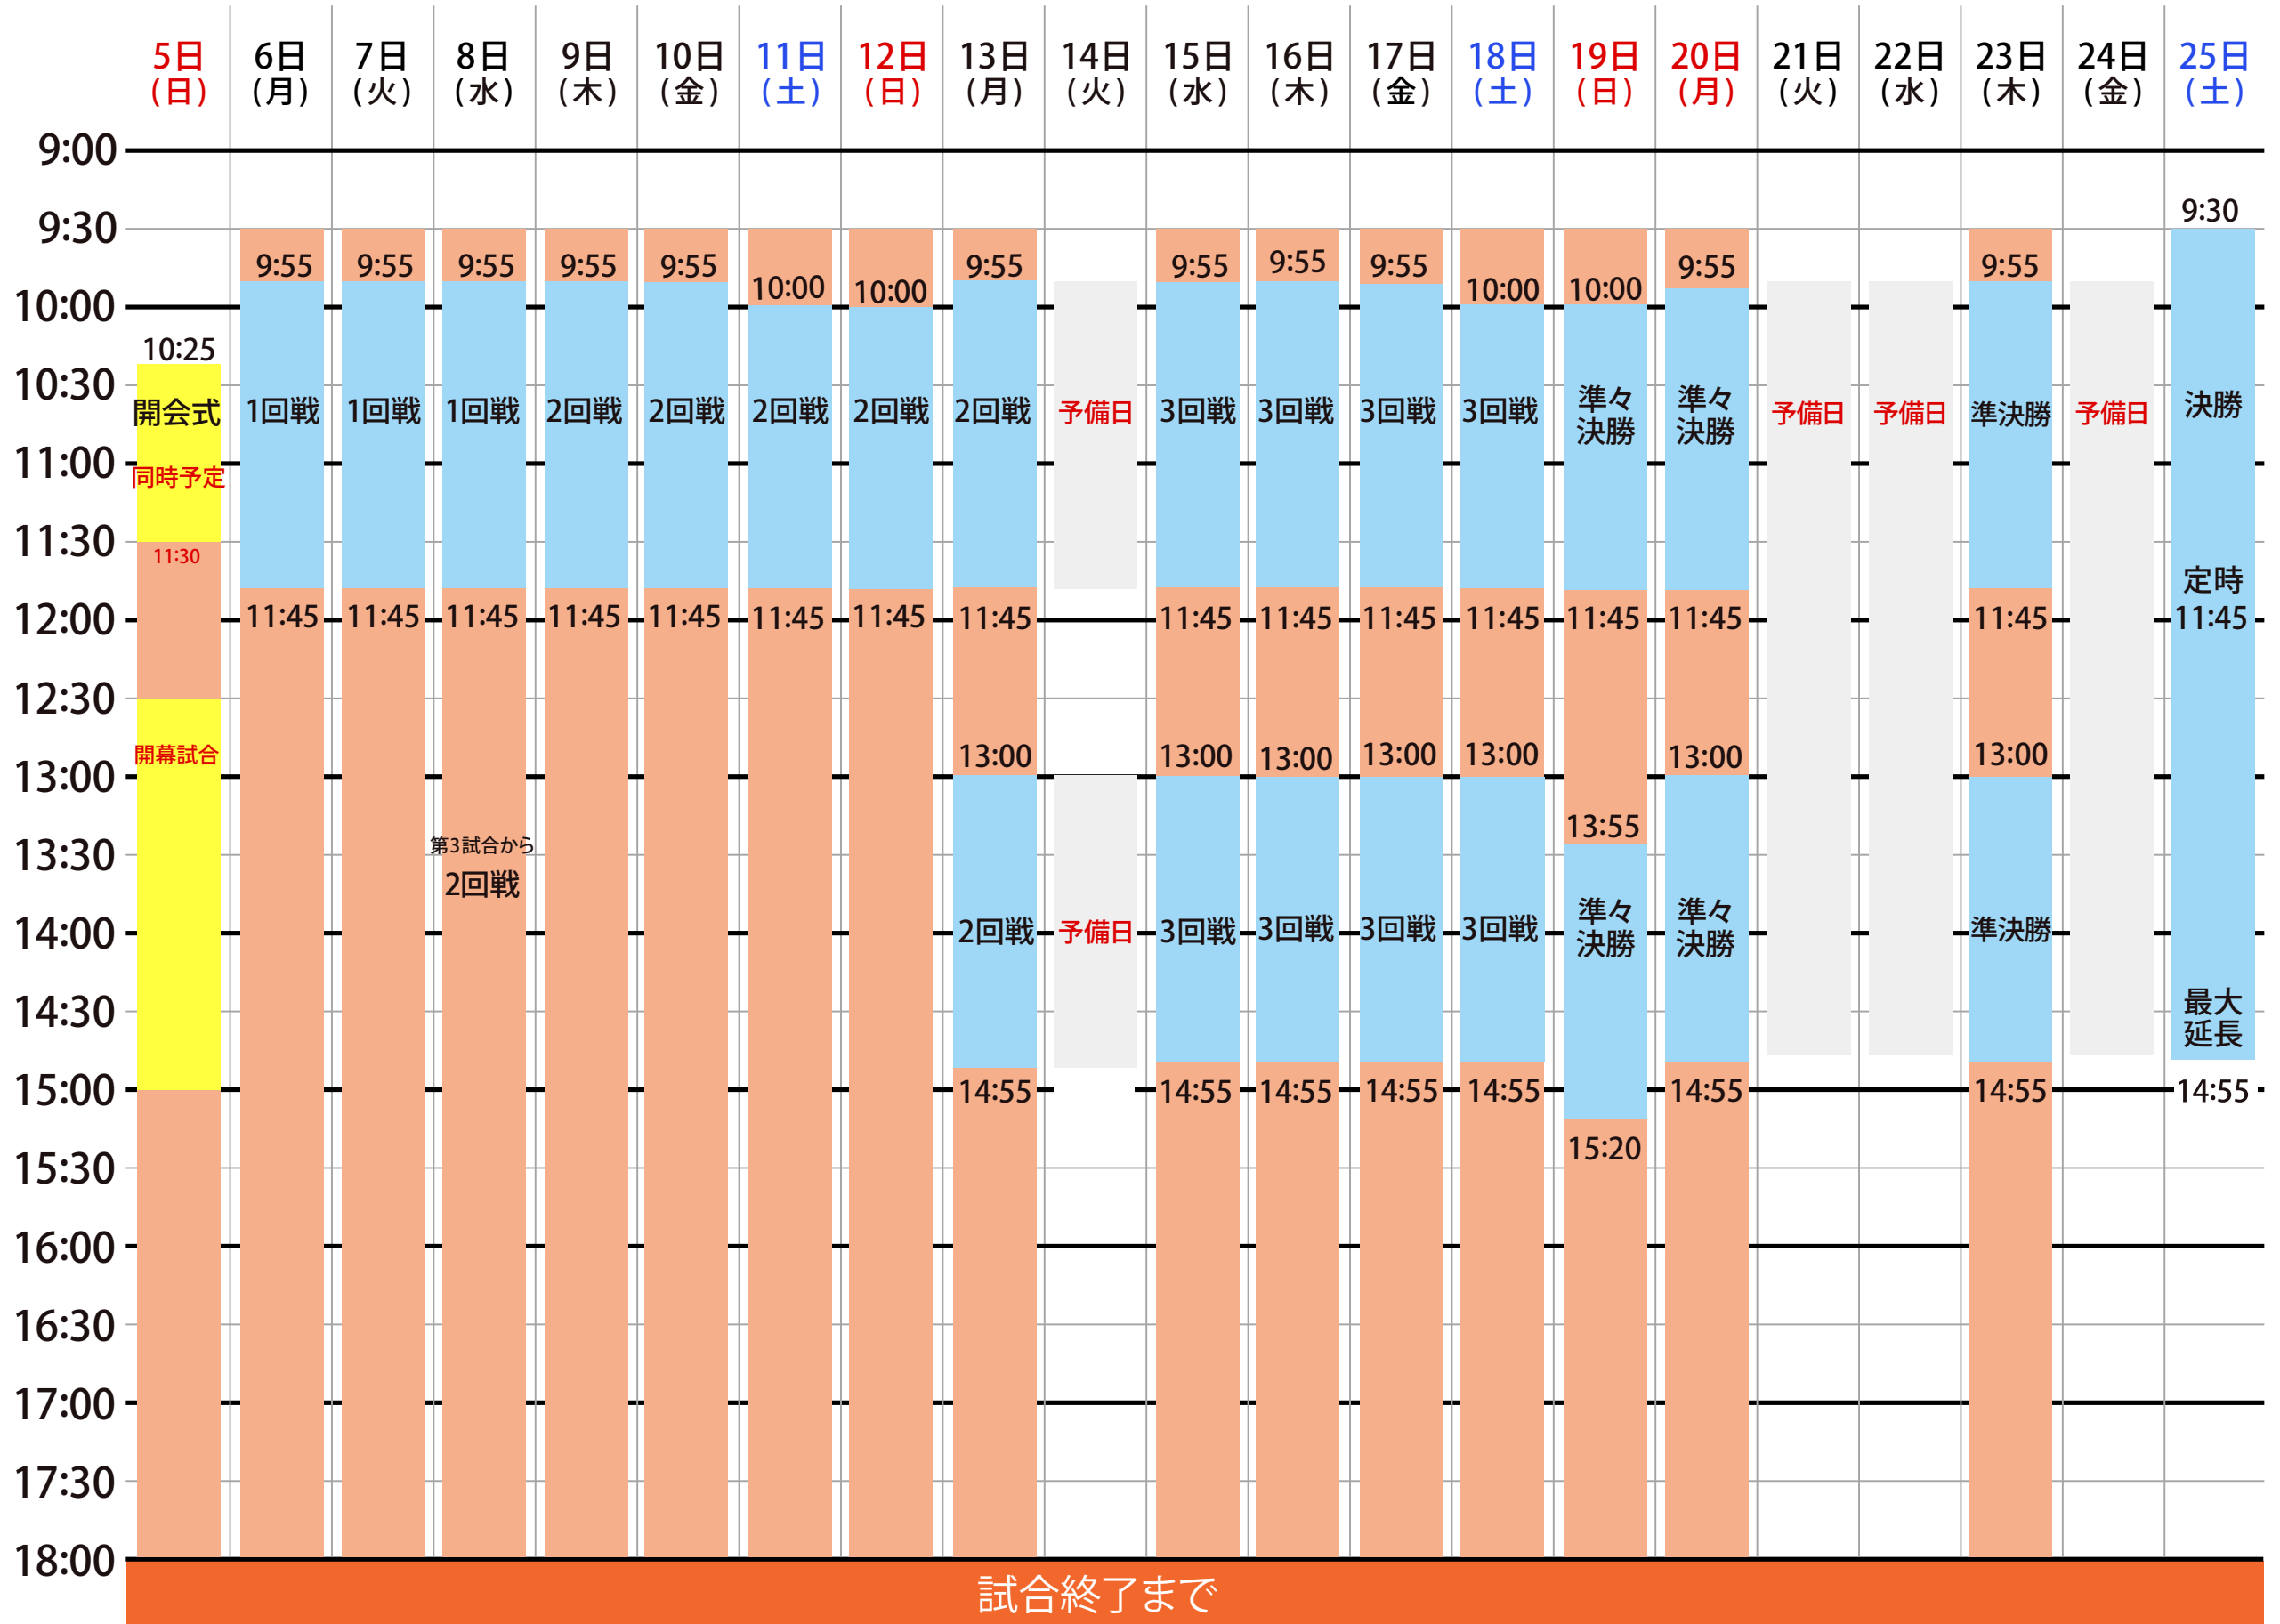

J:COMチャンネル大分(地上11ch)

OAB 大分朝日放送(5ch)

※雨天順延の場合放送スケジュールが変更となる可能性があります。