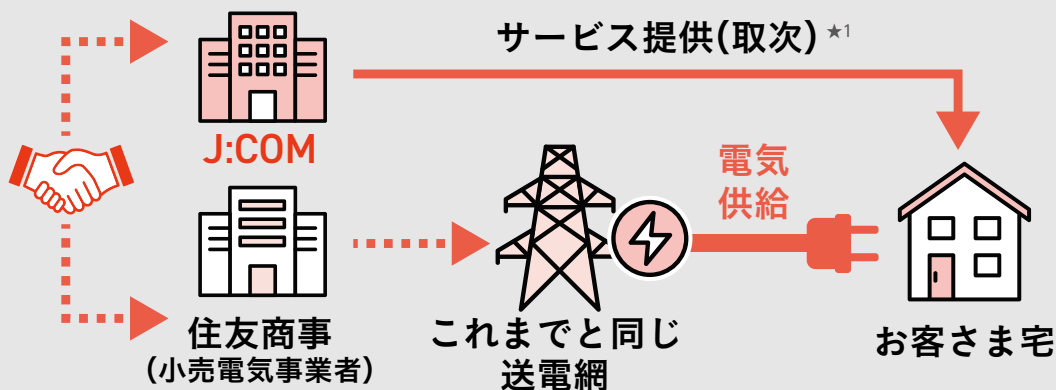

画像・イラストはすべてイメージ。

テレビ

インターネット

スマホ

固定電話

でんき

料金一覧

その他

J:COM でんき

おトクで安心、工事なし!

でんきはJ:COM。

Point 1

品質そのまま。切り替えもかんたん

切替後も、今までと同じ電気を安定供給するから安心

切替時の
工事なし ^{*1}

加入手数料
解約料金なし