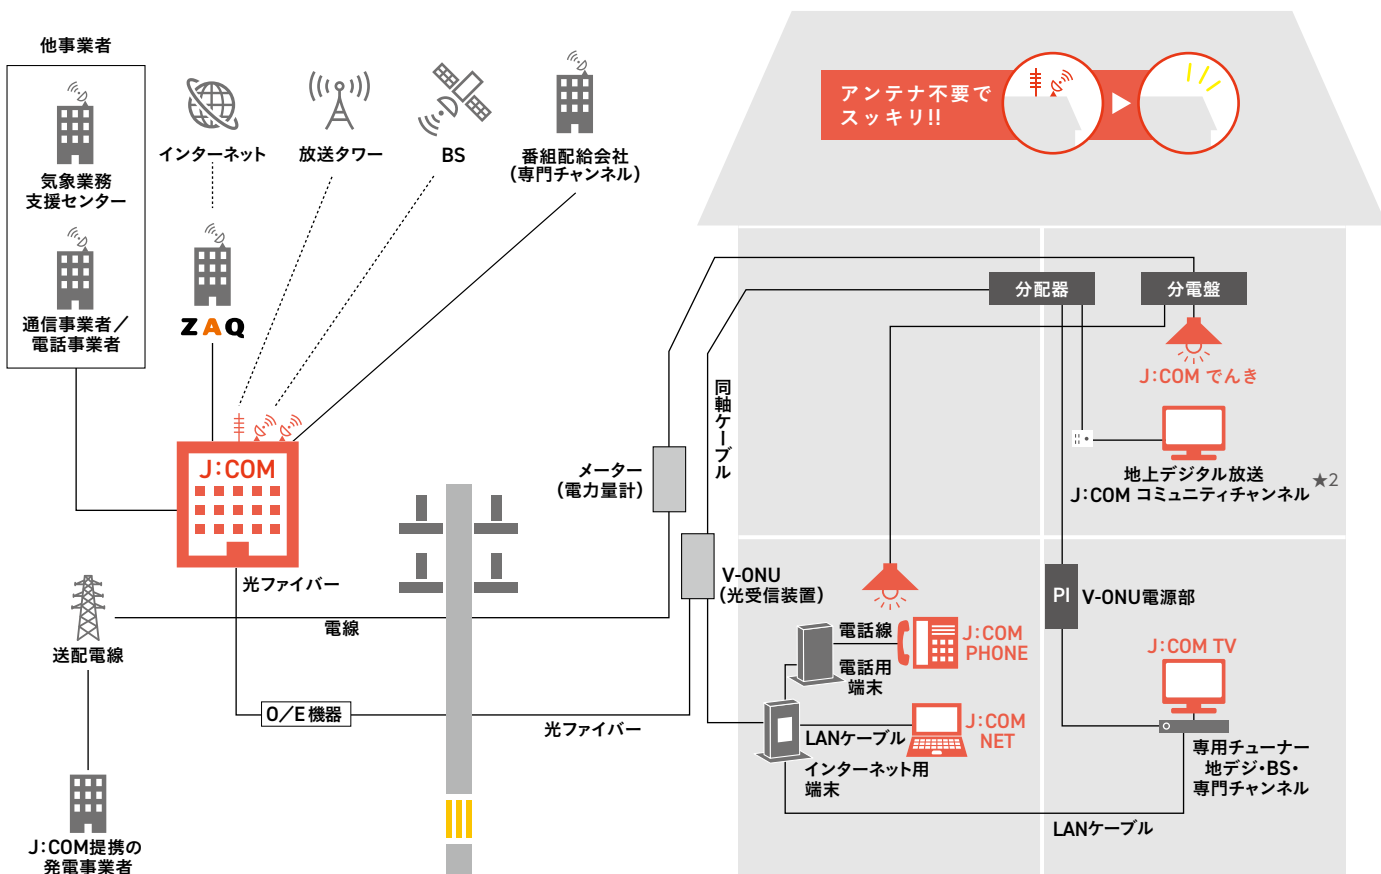

宅内配線図（一戸建て）

※イラストはイメージとなり、実際の配線方法は異なる場合あり。

★2 集合住宅の場合、別途チューナーの設置（有料）が必要。また、光サービスにはTVにより分波工事が必要となり、別途費用がかかる場合あり。

※停電時は使用不可。

※O/E機器とは光信号を電気信号に変換する機器。

【現状の月額利用料金】

テレビ	(× 台)
	(× 台)
	チャンネル数 ch 以上
円(税込)	

+