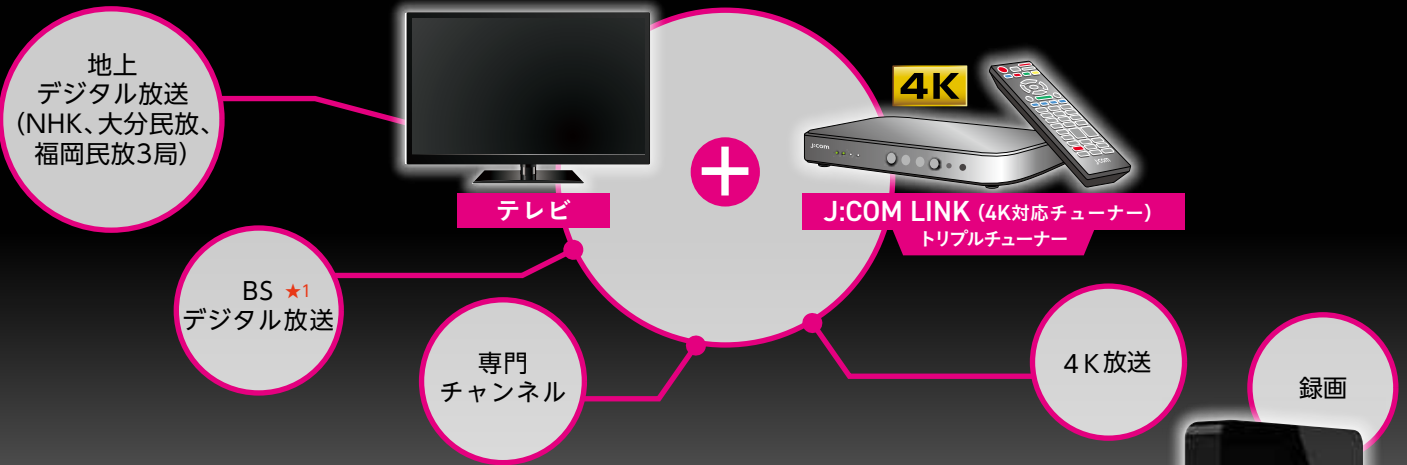

基本工事費

5,500円割引 (税込)

1台あたり **9,800円**
(税込10,780円)
▼
4,800円
(税込5,280円)

*3 有料の場合あり。 *4 お客さまの故意・過失の場合を除く。【J:COM HOME 防犯カメラパック(以下、本サービス)】※ご利用には、J:COM 大分指定サービスへのご加入が必要。 ※一戸建て向けサービス。建物の状況によりご利用いただけない場合あり。ご契約台数は1契約あたり9台まで。基本工事費10,780円(税込)/台。建物構造や作業内容によって追加費用が発生する場合あり。また、本サービス稼働にかかる電気料金は、お客さまご負担。 ※ご契約手続き完了後、サービスご利用開始までに数か月時間を頂く場合あり。 ※本サービスの動作の正常・異常にかかわらず、犯罪・事故が発生した場合の損害について、J:COMは一切の責任を負わない。【設置機器】●ビューワアプリ:弊社提供のアプリ「J:COM HOMEアプリ」を利用し、ネットワーク経由でライブ、SDカードに保存された過去録画が閲覧可能。 ※ご利用には、J:COM HOMEアプリのインストールおよび対応端末(Android 7.0以上またはiOS 15.0以上のスマートフォン)、J:COM パーソナルIDの作成が必要。ご利用にかかる通信環境(インターネット接続環境)・通信費、LANポートが足りない場合のルーター購入はお客さまご負担にてご用意。 ●カメラの設定など:[解像度(ライブ/録画共)]200万画素(最大1920×1080フルHD画質)[フレームレート]最大30フレーム/秒[録画方式]センサーによる動体検知をトリガーとした録画開始(トリガー時間よりも数秒間の過去時間を含めて録画保存)またはアプリ操作による録画開始。 ※障害などの対応で録画媒体の交換やフォーマットに起因し、録画された映像が消失する場合あり。 ※採用のカメラ機種、仕様、利用可能OSなどの条件は予告なく変更となる場合あり。【ご利用に関する特定商取引法に基づく表示】●クーリング・オフについて:1.設置工事日から8日を経過する日までに弊社に書面または電磁的記録でお申し出いただければ、本サービスの契約を解除可能。 2.既に本機器がお客さまに引き渡されている場合、サービス終了に要する費用は弊社負担。 ●ご希望のお客さまには、特定商取引法に基づく表示全文を記載した書面もしくは電子データを別途送付。【一戸建て向け防犯カメラ 基本工事費割引】(対象者)※J:COM HOME 防犯カメラパックに加入またはカメラの台数追加をされ、申込月を含む6か月後末日までに設置工事完了されたお客さま。(適用)※適用は1契約9台まで。基本工事費を1台につき5,500円(税込)割引。(基本工事費)※割引の適用がない場合、1台につき10,780円(税込)。(ご注意)※設置月含む6か月以内に解約された方には、当該割引相当額を請求。 ※他サービスの追加・コース変更があった場合、別途工事費/手数料/初期費用などが必要となる場合あり。契約形態により一部適用できない場合や、プースター設置工事費、その他追加工事費などが必要となる場合あり。詳しくはJ:COMまで。

J:COM TV

見る楽しさ。見つける楽しさ。
BSや専門チャンネルに加え、
ネット動画をテレビの大画面で楽しめる！

J:COM LINK

充実の機能でテレビ視聴が もっと快適に

お持ちのテレビに J:COM LINK をつなげるだけ！おうち時間が今よりもっと充実します！

オプション

録画用ハードディスクがおすすめ！

対象：J:COM LINK、4K J:COM Box