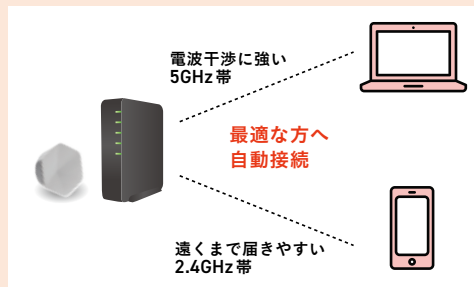

■ あんしんリモートサポート

オプション

パソコン・スマホなどのお困り事を
リモート操作でサポート！

月額利用料金 **500**円(税込550円)/世帯

ご加入月含む **最大2カ月間無料!**

その場で回答&
リモート操作で
解決!

電話で質問・相談

次世代 AI Wi-Fi

家じゅうサクサク!つながるWi-Fi

※10G/5Gコースでも利用可能。ただし、WAN側との技術規格上の最大通信速度は1Gbpsが上限。

スマホ、タブレット、パソコン、スマートスピーカー、IoT家電など

複数の通信機器を接続しても安定した通信が可能です。 ※契約コースにより、設置する機器や設置数異なる場合あり。

クラウドとAIが端末ごとに最適な周波数帯域を自動選択!

クラウドとAI (人工知能)

Wi-Fiの使用状況データをクラウドに蓄積。過去のデータを含めてAI (人工知能) が分析・学習するから、機器特性・利用状況・通信環境に合わせて自動で最適な接続をサポート!

2つのステアリング機能で電波干渉を解消!

バンドステアリング

一般的なWi-Fiルーターは、常に決まった周波数帯域を使用していたり、手動での選択 (操作) が必要だったりすることも。次世代 AI Wi-Fi に搭載されているバンドステアリング機能なら AI によって混雑していない周波数帯域を自動で選択!

チャンネルステアリング

電波干渉時には各周波数帯域内のチャンネルも自動切換するから電波干渉に強い!

さらに