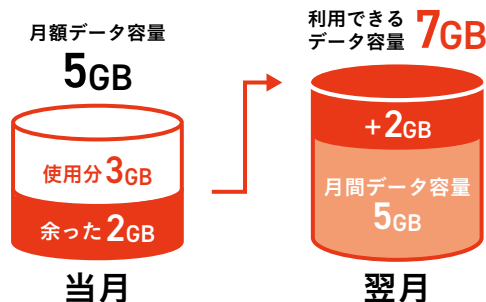

スマホの設定が
不安な方に /
**初期設定
無料!**

スマホは自分で
用意したい方に /
**お持ちのスマホ
そのまま
SIM乗り換え**

eSIM申込は
こちら▶▶▶

1,980円[☆]
(税込2,178円)

10GB

10GB
増量

20^{★1}
GB

容量を使い切っても最大1Mbpsで速い!

2,480円[☆]
(税込2,728円)

20GB

10GB
増量

30^{★1}
GB

**余ったデータ容量は
翌月に自動で繰り越し**

1,000円^{★★2}
(税込1,100円)

※7カ月目以降 2,178円(税込)

1,500円^{★★2}
(税込1,650円)