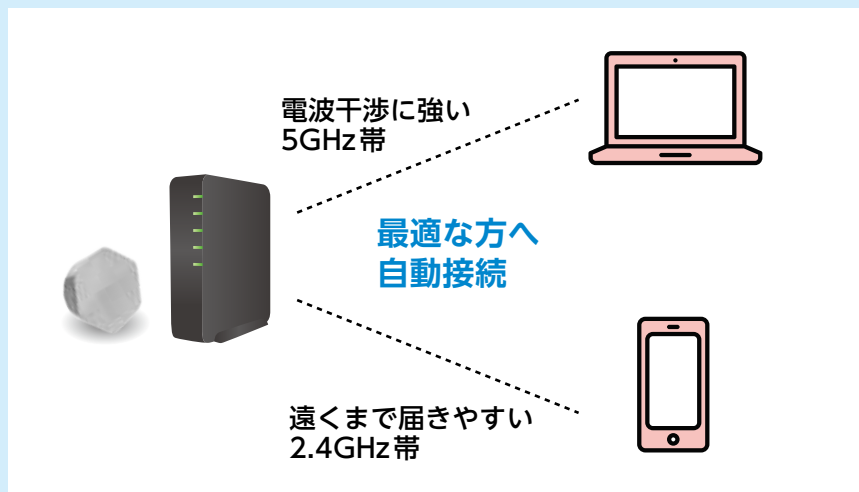

### ■ クラウドとAIが端末ごとに最適な周波数帯域を自動選択!

#### クラウドとAI (人工知能)

Wi-Fiの使用状況データをクラウドに蓄積。過去のデータを含めてAI (人工知能) が分析・学習するから、機器特性・利用状況・通信環境に合わせて自動で最適な接続をサポート!

### ■ 2つのステアリング機能で電波干渉を解消!

#### バンドステアリング

一般的なWi-Fiルーターは、常に決まった周波数帯域を使用していたり、手動での選択 (操作) が必要だったりすることも。次世代 AI Wi-Fi に搭載されているバンドステアリング機能なら AI によって混雑していない周波数帯域を自動で選択!

次世代 AI Wi-Fi なら空いている周波数帯域を自動選択!