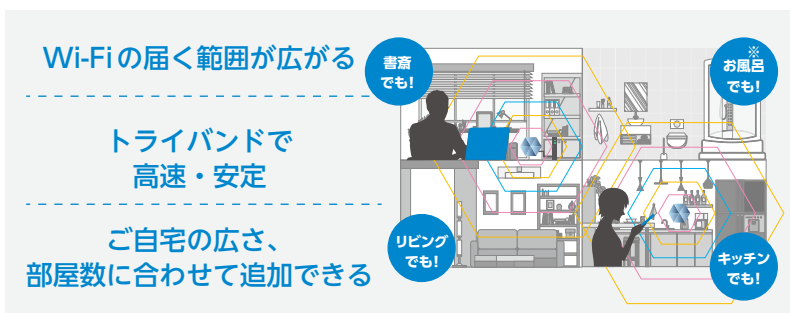

機器(ポッド)の追加でWi-Fiの死角ゼロへ

メッシュWi-Fi追加ポッド

※最大4台まで追加可能。 ※浴室内でスマートフォン・タブレットなどの端末を取り扱う場合、防水対応が必要。

トライバンド

3つの周波数帯域 (2.4GHz+5GHz+5GHz) を使って、高速かつ安定した通信が可能に

遠くまで届きやすい 2.4GHz帯	電波干渉に強い 5GHz帯	電波干渉に強い 5GHz帯

デュアルバンド
次世代 AI Wi-Fi

トライバンド
メッシュWi-Fi追加ポッド

新規でメッシュWi-Fi追加ポッドをお申し込みのお客さまは1台目が

通常月額料金

~~500~~円/台
(税込550円)

最大2カ月間 0円

※「J:COMメッシュWi-Fi」(ポッド2台セット(長期契約タイプ月額880円(税込)/標準契約タイプ月額1,100円(税込)))をご利用のお客さまは対象外。

【高機能Wi-Fi】※IEEE802.11a/b/g/n/ac規格に対応したパソコン、スマートフォン、タブレットなどの端末が必要。また、指定アプリのインストールおよび対応端末(Android 5.0以上またはiOS 11.0以上)、J:COMパーソナルIDの作成が必要。 ※宅内配線(LANケーブル、ルーター、ハブなどの通信性能)および無線LANの特性上、通信速度が大幅に制限される場合や電波が届かない場合あり。 ※別途、機器(ポッド)1台の設置が必要。 ※「J:COM NET 光 320Mコース」以上へのご加入が必要。 【メッシュWi-Fi追加ポッド 最大2カ月無料】(対象者)メッシュWi-Fi追加ポッドを新規で加入されたお客さま。(適用)※設置月とその翌月の月額利用料金を割引。J:COM NET 光(N)の場合、設置翌月から2カ月間、月額利用料金を割引。 ※適用は、1世帯につき1台のみ。 ※契約状況などにより一部適用対象外となる場合あり。詳しくはJ:COMまで。 <ご注意>※割引期間終了後は、通常月額利用料金にて自動継続。 ※割引期間中にサービス変更・解約された場合、割引は終了。 ※既にJ:COM NETにご加入中の方はモデムの交換が必要となる場合あり。 【あんしんリモートサポート】※ご利用には、J:COM 大分提供のNETサービスへのご加入が必要。 ※ご加入月(工事を行う場合は設置工事月)を含む2カ月間無料、3カ月目以降のご請求。 ※現在ご利用の環境によっては、遠隔操作でのサポートができない場合あり。また、問題の完全解決を保証するものではなく、操作方法のご案内や設定支援のサービスとなる。 ※個人のお客さまが、インターネットをプライベートでご利用の場合に限り提供可能。 【あんしんリモートサポート】提供に関する特定商取引法に基づく表示 ●クーリング・オフについて:1.ご契約時にお渡しする「特定商取引法に基づく表示」全文書面の受領日から8日を経過する日までに弊社に書面または電磁的記録でお申し出いただければ、「あんしんリモートサポート」の契約を解除可能。ただし、J:COM 大分提供サービスの新規申し込みと同時に「あんしんリモートサポート」をお申し込みの場合、別途弊社が交付する「ご契約内容のご案内(契約締結後書面)」の受領日から起算して8日を経過する日までに弊社に書面または電磁的記録でお申し出いただければ、「あんしんリモートサポート」の契約を解除可能。初期契約解除制度の詳細は、契約締結後書面に記載。 2.既に「あんしんリモートサポート」がお客さまへ提供開始されている場合、サービス終了に要する費用は弊社負担。 ●ご希望のお客さまには、特定商取引法に基づく表示全文を記載した書面もしくは電子データを別途送付。