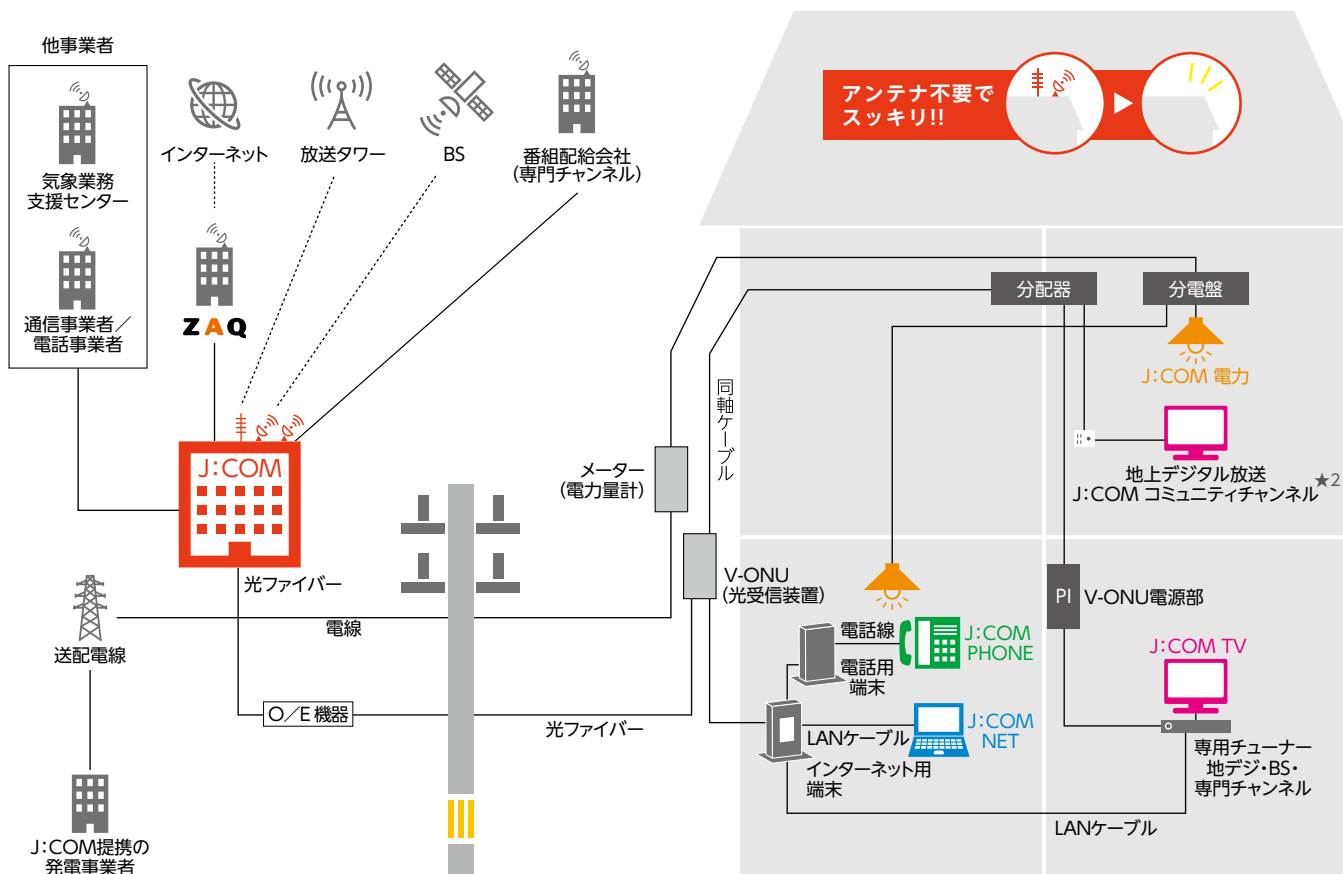

## 宅内配線図 (一戸建て)

※イラストはイメージとなり、実際の配線方法は異なる場合あり。

★2 集合住宅の場合、別途チューナーの設置(有料)が必要。また、光サービスにはTVにより分波工事が必要となり、別途費用がかかる場合あり。

※停電時は使用不可。

※O/E機器とは光信号を電気信号に変換する機器。