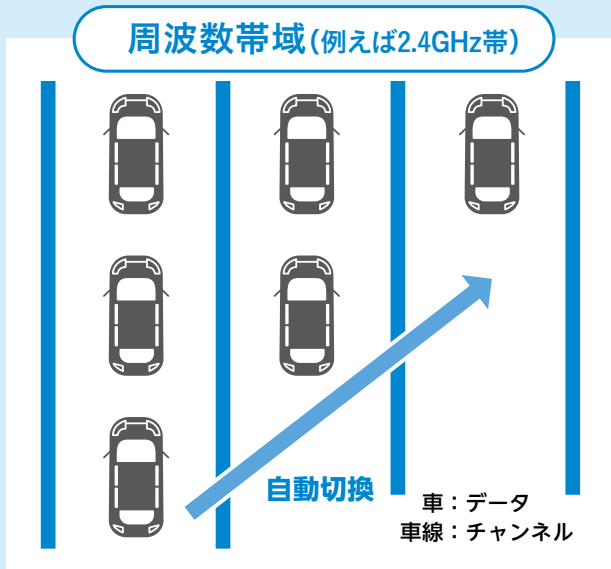

チャンネルステアリング

電波干渉時には各周波数帯域内のチャンネルも自動切換するから電波干渉に強い！

アプリでカンタン! 通信状況の見える化!

ネットワーク状況の確認

フィルタリング設定

ゲストWi-Fi設定

さらに

オプション