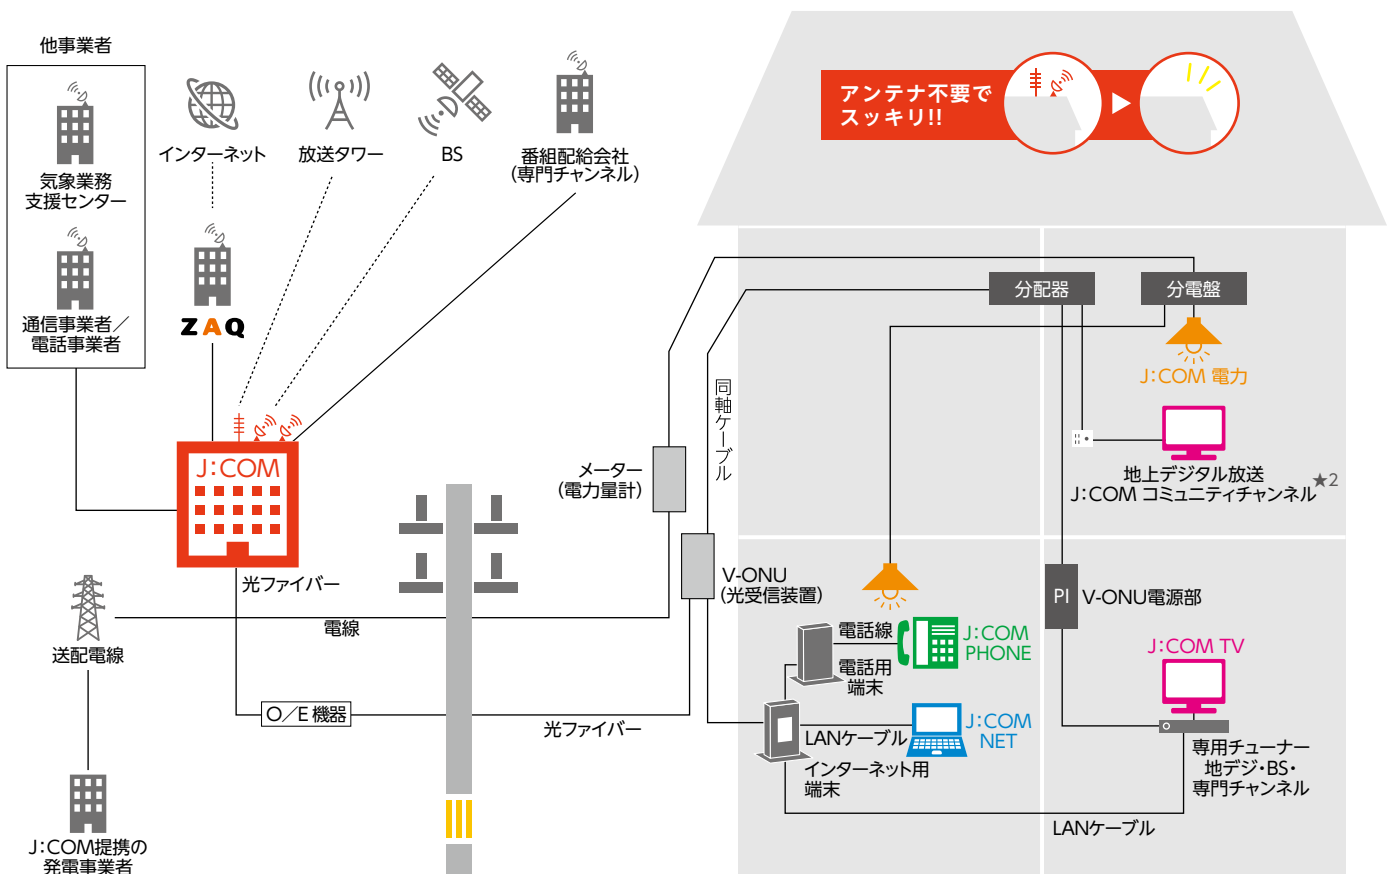

宅内配線図 (一戸建て)

※イラストはイメージとなり、実際の配線方法は異なる場合あり。

★2 集合住宅の場合、別途チューナーの設置 (有料) が必要。また、光サービスにはTVにより分波工事が必要となり、別途費用がかかる場合あり。
※停電時は使用不可。
※O/E機器とは光信号を電気信号に変換する機器。

画像・イラストはすべてイメージ。

インターネット

テレビ

固定電話

スマホ