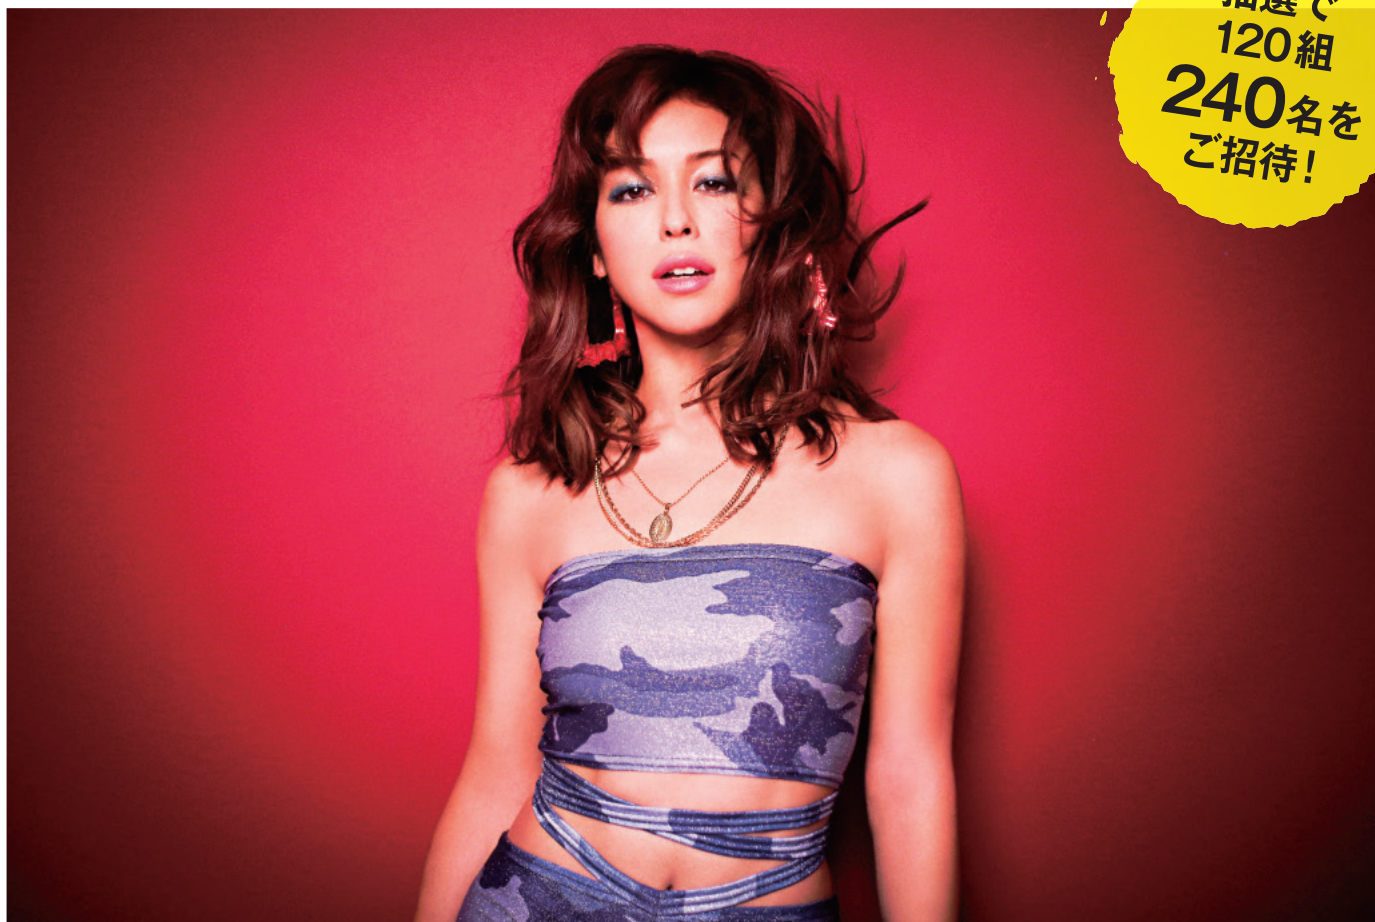

J:COM 大分ケーブルテレコム Presents BENI プレミアムライブ開催決定!!

BENI プレミアムライブ

supported by MUSIC ON! TV(エムオン!)

抽選で
120組
240名を
ご招待!

2017.12.2(土)

開場 14:30(予定) / 開演 15:00(予定)

※時間は変更する可能性があります。

会場 : T.O.P.S Bitts HALL 大分市生石5丁目783 <http://www.oita-tops.com/bittshall/>

沖縄県出身。

女性のリアルな気持ちを歌ったラブソングが多く共感呼び、2ndアルバム「Lovebox」がオリコンチャート1位を獲得。

ファッションアイコンとしても注目を集め、多くの支持を得ている。

また英語詞カヴァーアルバム「COVERS」がオリコン1位を記録しロングヒット、「COVERS 3」と合わせシリーズ合計100万枚のヒットを記録。圧倒的な歌唱力と音楽性の高さに注目が集まる実力派シンガー。そんな彼女が、2017年12月に大分県・T.O.P.S Bitts HALLでプレミアムライブを開催決定! この1日限りのプレミアムイベントにJ:COM大分ケーブルテレコムのサービスにご加入いただいているお客様の中から抽選で120組240名をご招待します。お楽しみに!