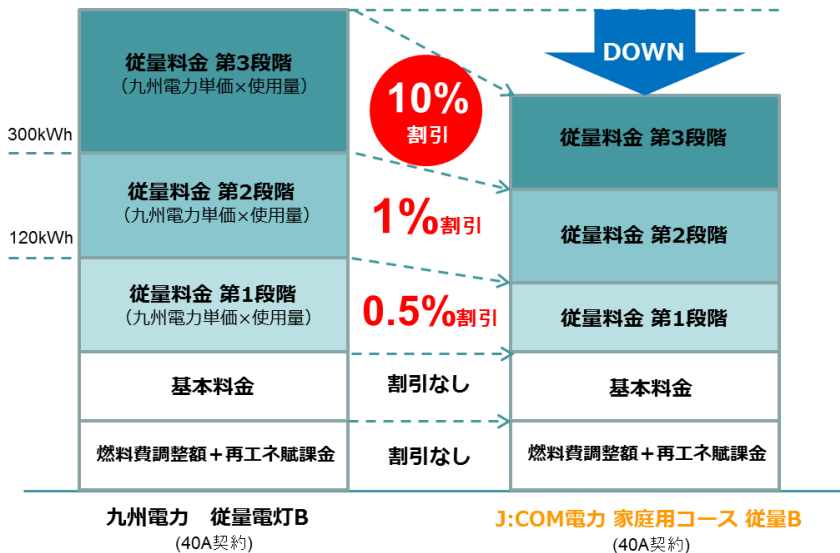

※画像はイメージです

■J:COM NET 光

最大1Gコースの提供を開始し、他にもお客さまのご利用シーンにあわせて選べる320M・120M・12Mの計4プランをご用意します。

＜従来のケーブルインターネット＞

※ベストエフォート

コース名称	通信速度(上下共に)
ハイパー100プラン	100Mbps
ハイパー30プラン	30Mbps
スーパープラン	10Mbps
ブロードバンドプラン	2Mbps

＜新インターネットサービス(J:COM NET 光)＞

※ベストエフォート

コース名称	通信速度(上下共に)
1Gコース(Wi-Fi付)	1Gbps
320Mコース	320Mbps
120Mコース	120Mbps
12Mコース	12Mbps

■J:COM 電力

「家庭用コース」と「共用部コース」をご用意します。「家庭用コース」は市内の一戸建ておよび集合住宅各戸*3が対象となり、上記パックプランに組み合わせることで、九州電力に比べて電力量料金(従量部分)を3段階式で割引引いて提供します。また、集合住宅共用部向けの低圧電力小売りサービス「共用部コース」は、集合住宅の共用部で使用される電力を対象としたメニューであり、「電灯用のみメニュー」と、「電灯用+動力用メニュー」の2種類をご提供。共用部コースは、集合住宅向けに九州電力に比べて電力料金を割引引いてご提供しますので、共用部の電気料金のコスト削減に貢献します*4。

*3 集合住宅の設備によっては、小売りサービス「J:COM電力 家庭用コース」をご契約頂けない場合がございます。

*4 割引対象となる契約種別について詳しくはお問い合わせください。

・J:COM 電力 家庭用コース *「共用部コース」につきましてはお問い合わせください

■J:COM HOME

ご家庭に専用端末を設置し、ネットワークに接続することで、便利で安心な暮らしをサポートするホーム IoT サービス*5です。「家電パック」は、音声による家電の操作や、外出先からの家電操作を可能にします。例えば、手が離せない時など、リモコンを操作しなくても、ご自身の声でテレビなどの家電を操作することが出来ます。「見守りパック」は、外出先から、ドアや窓の開閉確認や玄関の戸締りを確認できるため、家族の帰りの確認などが可能です。そのほか、オプションを追加することもできます。例えば、「見守りパック」にオプションの赤外線リモコンを追加することで、音声で家電操作ができるようになります。

*5 IoTとは、「Internet of Things」の略で、あらゆるものがインターネットに繋がることで、個別の情報を取得し、最適な方法で制御することが可能となる仕組みのことです。

基本パック 月額料金 1,480円(税抜)*6

<p>家電パック</p>	 <p>Google Home Mini + 赤外線リモコン + サポート</p>
<p>便利な機能 声やスマホで家電を操作することが可能</p> <div style="display: flex; justify-content: space-around;"> <div data-bbox="375 761 798 1232"> <p>料理中、手が離せないとき…</p> <p>声でテレビを操作</p>  <p>料理中、手が離せないとき…</p> <p>OK Google, J:COM Boxにつないで</p> <p>アニマルプラネットにして</p> </div> <div data-bbox="861 761 1276 1232"> <p>快適なお部屋に帰りたいとき…</p> <p>スマホでエアコンをON!</p>  <p>快適なお部屋に帰りたいとき…</p> <p>スマホでエアコンをON!</p> </div> </div> <p><small>* Google Homeの接続が必要となります。*</small></p> <p><small>* 操作できる家電には条件があります。</small></p>	